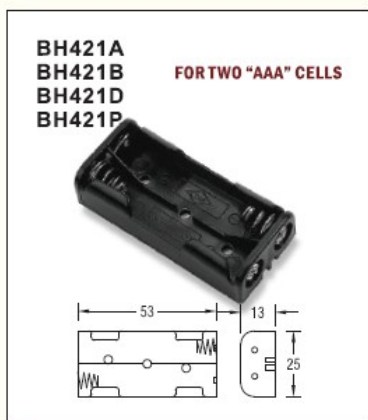

# UM - 4 OR 'AAA' SIZE OR EQUIV

品質政策：卓越管理 優良品質 準確交期