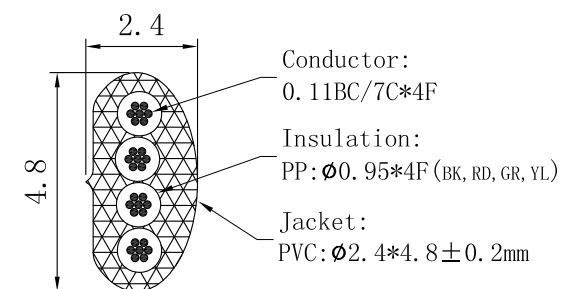

	SIZE/L	Jacket Colour
Krj KAB-FLAT 4C28*BK	100 M	BK
Krj KAB-FLAT 4C28*GY	100 M	SL

SECTION A-A

1	Cable (0.12BC/7C+PP:0.95) *4F+PVC:2.4*4.8 $\pm 0.2$ mm	A/R	M	<p>SEMIC TRADE, s.r.o.          Volutova 2521/18          158 00 Praha 5          Czech Republic</p> <p>www.semic.cz          semic@semic.cz          tel.: +420 251 625 331, 332, 377          fax: +420 251 626 252, 393</p>	DRAWING:		MCXH				
2					REVIEW:		CLIENT				
3					APPROVED:		NUMBER				
4					DATE		2012-11-05	SCALE	FREE	UNIT	MM
5					ANGLE		$\pm 3^\circ$				
NO	Description	Q'TY	Units	TOLERANCE OTHERWISE UNLESS SPECIFIED							
				UP TO 5	$\pm 0.2$						
				ABOVE 5 --30	$\pm 0.3$						
				ABOVE 30--50	$\pm 0.4$						
				ABOVE 50	$\pm 0.5$						