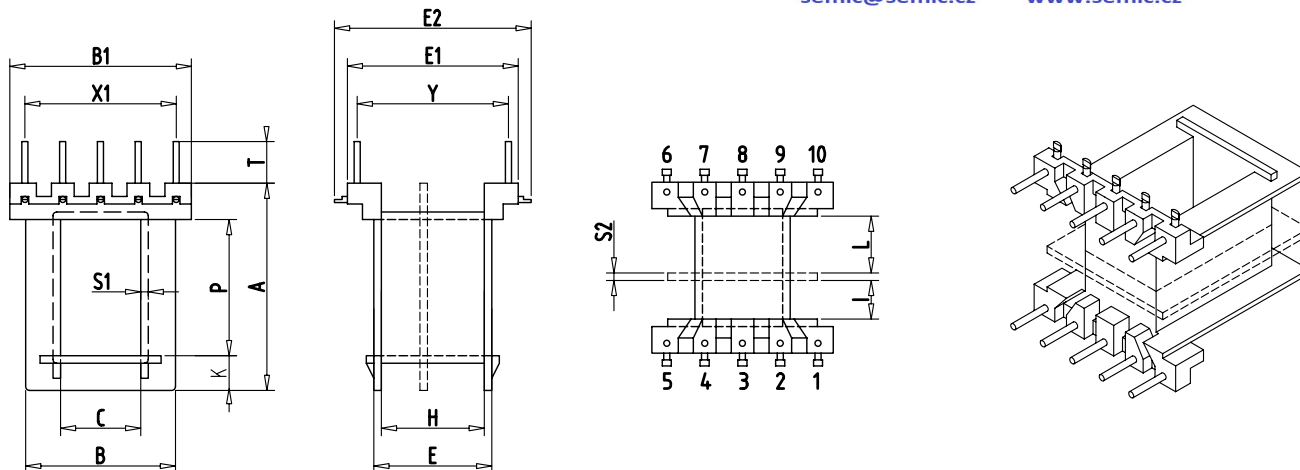

EI - 30 mod. D

Semic Trade, s.r.o., Volutová 2521/18, 158 00 Praha 5
 Telephone: +420 251 625 331, 251 625 332, 251 625 377
semic@semic.cz www.semic.cz

A	B	B1	E1	E2	S1	H	S2	I	L	K	T	X1	Y	C	P	E	CODICE
14.0	19.6	24.0	22.4	24.7	0.8	13.2				4.0	5.5	5x4	20	10.5	5.1	14.7	R1005D15YXX--01
14.0	19.6	24.0	22.4	24.7	0.8	13.2	1.0	5.1	7.1	4.0	5.5	5x4	20	10.5	5.1	14.7	R1005D25YXX--01
20.0	19.6	24.0	22.4	24.7	0.8	13.2				4.5	5.5	5x4	20	10.5	10.6	14.7	R1010D15YXX--01
20.0	19.6	24.0	22.4	24.7	0.8	13.2	1.0	5.1	7.1	4.5	5.5	5x4	20	10.5	10.6	14.7	R1010D25YXX--01
22.0	19.6	24.0	22.4	24.7	0.8	13.2				4.5	5.5	5x4	20	10.5	12.6	14.7	R1012D15YXX--01
22.0	19.6	24.0	22.4	24.7	0.8	13.2	1.0	5.1	7.1	4.5	5.5	5x4	20	10.5	12.6	14.7	R1012D25YXX--01
25.0	19.6	24.0	22.4	24.7	0.8	13.2				4.5	5.5	5x4	20	10.5	15.6	14.7	R1015D15YXX--01
25.0	19.6	24.0	22.4	24.7	0.8	13.2	1.0	5.1	7.1	4.5	5.5	5x4	20	10.5	15.6	14.7	R1015D25YXX--01
27.5	19.6	24.0	22.4	24.7	0.8	13.2				4.5	5.5	5x4	20	10.5	18.0	14.7	R1018D15YXX--01
27.5	19.6	24.0	22.4	24.7	0.8	13.2	1.0	5.1	7.1	4.5	5.5	5x4	20	10.5	18.0	14.7	R1018D25YXX--01
32.5	19.6	24.0	22.4	24.7	0.8	13.2				4.5	5.5	5x4	20	10.5	23.0	14.7	R1023D15YXX--01
32.5	19.6	24.0	22.4	24.7	0.8	13.2	1.0	5.1	7.1	4.5	5.5	5x4	20	10.5	23.0	14.7	R1023D25YXX--01

Tipo A

A	B	S	H	H1	C	P	E	CODICE
32.3	27.4	0.75	10.6	15.2	10	5	15	COD1005A--01
32.3	27.4	0.75	17.5	22.1	10	10	15	COD1010A--01
32.3	27.4	0.75	19.4	24.0	10	12.5	15	COD1012A--01
32.3	27.4	0.75	22.4	27.0	10	15	15	COD1015A--01
32.3	27.4	0.75	25.0	29.6	10	18	15	COD1018A--01
32.3	27.4	0.75	30.0	34.6	10	23	15	COD1023A--01