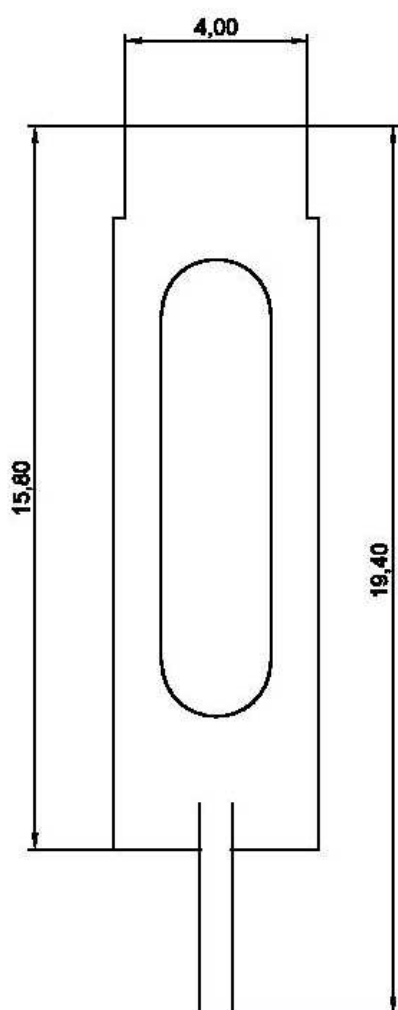

Název: **Lj RM 6pružina CF**

Materiál: Pružinová nerezová ocel TL =0,4mm

L.H.SIDE VIEW

FRONT VIEW

R.H.SIDE VIEW