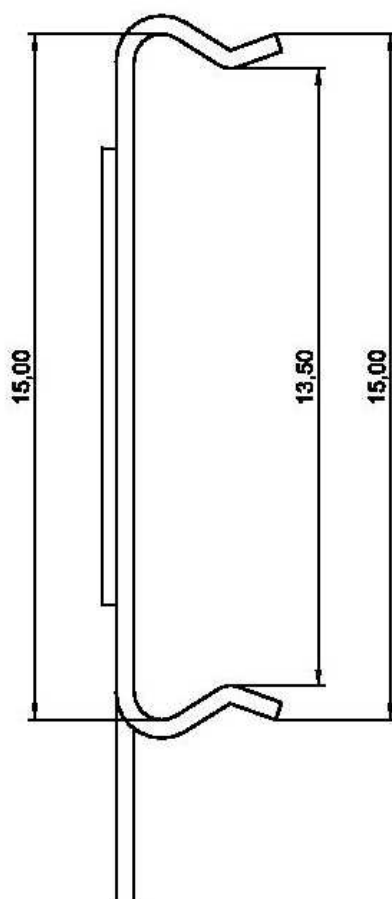

Název: **Lj RM 6pružina CF**

Materiál: Pružinová nerezová ocel TL =0,4mm

L.H.SIDE VIEW

FRONT VIEW

R.H.SIDE VIEW