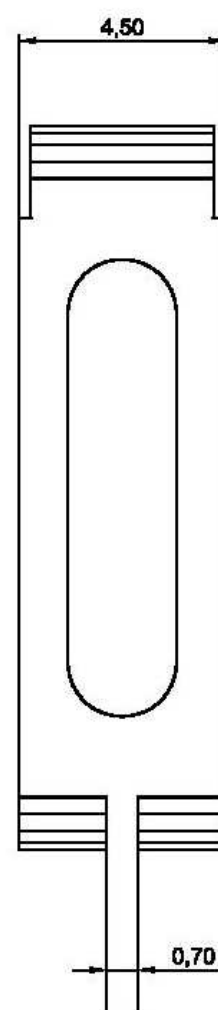

Název: **Lj RM 6pružina CF**

Materiál: Pružinová nerezová ocel TL =0,4mm

L.H.SIDE VIEW

FRONT VIEW

R.H.SIDE VIEW