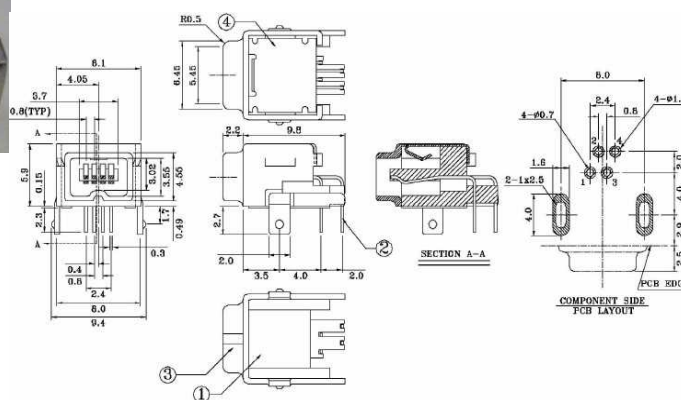

Konektory USB**Kusb IEEE1394-04 černá2****Kusb IEEE1394-04 černá4****Mini USB zásuvka SMD**

Objednáací název	provedení	vývody
Kusb 8317-04 AR bílá	jednoduchý A	90° DPS
Kusb 8317-04 AS bílá	jednoduchý A	180° DPS
Kusb 8317-08 BR bílá	jednoduchý B	90° DPS
Kusb 8317-08 BS bílá	jednoduchý B	180° DPS
Kusb 8317-08 DR bílá	dvojitý A	90° DPS
Kusb 8317-12 TR černá	trojitý A	90° DPS
Kusb 8319A-04 P bílá	jednoduchý A	na kabel
Kusb 8319B-04 P bílá	jednoduchý B	na kabel
Kusb 8319A-04 P černá DPS	jednoduchý A	90° DPS

Kusb 8317-04 AS

Kusb 8317-04 BS

Kusb 8317-08 BR

Kusb 8317-04 AR

Kusb 8317-04 BR

Kusb 8317-12TR