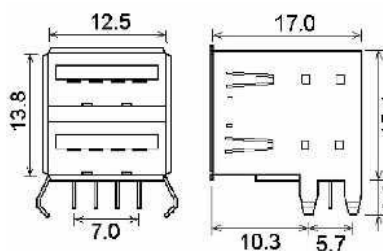

Kusb 8317-04 BS

Kusb 8317-08 BR