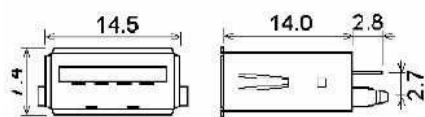

Konektory USB**Kusb IEEE1394-04 černá2****Kusb IEEE1394-04 černá4****Mini USB zásuvka SMD**

Objednáací název	provedení	vývody
Kusb 8317-04 AR bílá	jednoduchý A	90° DPS
Kusb 8317-04 AS bílá	jednoduchý A	180° DPS
Kusb 8317-08 BR bílá	jednoduchý B	90° DPS
Kusb 8317-08 BS bílá	jednoduchý B	180° DPS
Kusb 8317-08 DR bílá	dvojitý A	90° DPS
Kusb 8317-12 TR černá	trojitý A	90° DPS
Kusb 8319A-04 P bílá	jednoduchý A	na kabel
Kusb 8319B-04 P bílá	jednoduchý B	na kabel
Kusb 8319A-04 P černá DPS	jednoduchý A	90° DPS