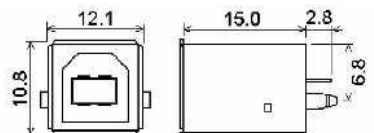

Kusb 8317-04 AS

Kusb 8317-04 BS