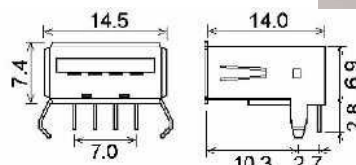

Kusb 8317-04 AR