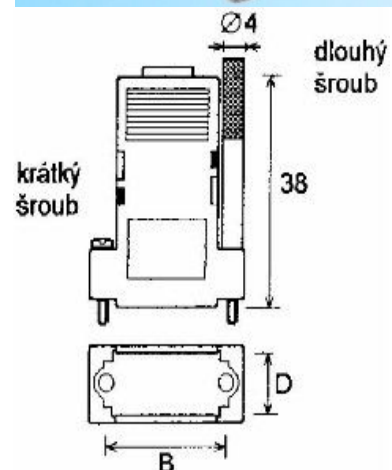

**příslušenství CTB na konektory D-SUB**

Objednací název	popis	délka šroubu	
		celková	závit
Kcan příslušenství CTB	2xšroub, 2xmatice, 2xpérovka, 2xpodložka délka závitů 7.92mm		7.92
Kcan příslušenství CTB/SV	matka M3		
Kcan příslušenství CTB/12.7	šroub UNC/M3 délka závitů 12mm		12
Kcan SNP-231193	šroub, matka, pérovka podložka - vše 2x M3	19.3	14.5

**Kryt přímý na konektory D-SUB sestava šroubovací**

pro počet pinů: 9, 15, 25, 37  
barevné provedení: šedé nebo chromované  
materiál: PVC

Objednací název	barva	šroub k přichycení na protikus
Kcan 9 KRYT/P LH01	šedá	dlouhý
Kcan 9 KRYT/M LH01	chrom.metalíza	dlouhý
Kcan 15 KRYT/P LH01	šedá	dlouhý
Kcan 15 KRYT/M LH01	chrom.metalíza	dlouhý
Kcan 25 KRYT/P LH01	šedá	dlouhý
Kcan 25 KRYT/M LH01	chrom.metalíza	dlouhý
Kcan 37 KRYT/P LH01	šedá	dlouhý
Kcan 9 KRYT/P SH01	šedá	krátký
Kcan 15 KRYT/P SH01	šedá	krátký
Kcan 15 KRYT/M SH01	chrom.metalíza	krátký
Kcan 25 KRYT/P SH01	šedá	krátký
Kcan 37 KRYT/P SH01	šedá	krátký

**Kryt přímý na konektory D-SUB sestava se čtyřmi zámky**

pro počet pinů: 9, 15, 25, 37  
barevné provedení: šedé nebo chromované  
materiál: PVC

Objednací název	barva	šroub k přichycení na protikus
Kcan 9 KRYT/P LH08	šedá	dlouhý
Kcan 15 KRYT/P LH08	šedá	dlouhý
Kcan 15 KRYT/M LH08	chrom.metalíza	dlouhý
Kcan 25 KRYT/P LH08	šedá	dlouhý
Kcan 25 KRYT/M LH08	chrom.metalíza	dlouhý
Kcan 15 KRYT/P SH08	šedá	krátký
Kcan 25 KRYT/P SH08	šedá	krátký
Kcan 25 KRYT/M SH08	chrom.metalíza	krátký

**Kryt přímý na konektory D-SUB redukce sestava čtyřmi zámky**

počet pinů: 9/9, 9/25, 25/25  
barevné provedení: šedé nebo chromované  
materiál: PVC

Objednací název	barva	šroub k přichycení na protikus	B(mm)	D(mm)
Kcan REDUK-PLAST 09/09 G01	šedá	krátký	25/25	12.6
Kcan REDUK-PLAST 09/25 G01	šedá	krátký	25/47	
Kcan REDUK-PLAST 25/25 G01	šedá	krátký	4/47	
Kcan REDUK-METAL 09/09 G01	chrom.metalíza	krátký	25/25	
Kcan REDUK-METAL 09/25 G01	chrom.metalíza	krátký	25/47	
Kcan REDUK-METAL 25/25 G01	chrom.metalíza	krátký	4/47	