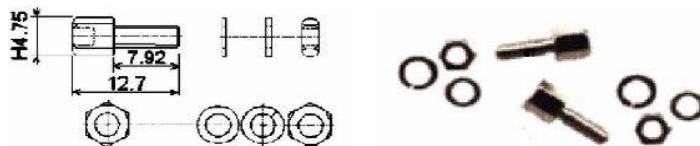

**příslušenství CTB na konektory D-SUB**

Objednací název	popis	délka šroubu	
		celková	závit
Kcan příslušenství CTB	2xšroub, 2xmatice, 2xpérovka, 2xpodložka délka závitů 7.92mm		7.92
Kcan příslušenství CTB/SV	matka M3		
Kcan příslušenství CTB/12.7	šroub UNC/M3 délka závitů 12mm		12
Kcan SNP-231193	šroub, matka, pérovka podložka - vše 2x M3	19.3	14.5

**Kryt přímý na konektory D-SUB sestava šroubovací**

pro počet pinů: 9, 15, 25, 37  
barevné provedení: šedé nebo chromované  
materiál: PVC

Objednací název	barva	šroub k přichycení na protikus
Kcan 9 KRYT/P LH01	šedá	dlouhý
Kcan 9 KRYT/M LH01	chrom.metalíza	dlouhý
Kcan 15 KRYT/P LH01	šedá	dlouhý
Kcan 15 KRYT/M LH01	chrom.metalíza	dlouhý
Kcan 25 KRYT/P LH01	šedá	dlouhý
Kcan 25 KRYT/M LH01	chrom.metalíza	dlouhý
Kcan 37 KRYT/P LH01	šedá	dlouhý
Kcan 9 KRYT/P SH01	šedá	krátký
Kcan 15 KRYT/P SH01	šedá	krátký
Kcan 15 KRYT/M SH01	chrom.metalíza	krátký
Kcan 25 KRYT/P SH01	šedá	krátký
Kcan 37 KRYT/P SH01	šedá	krátký

**Kryt přímý na konektory D-SUB sestava se čtyřmi zámky**

pro počet pinů: 9, 15, 25, 37  
barevné provedení: šedé nebo chromované  
materiál: PVC

Objednací název	barva	šroub k přichycení na protikus
Kcan 9 KRYT/P LH08	šedá	dlouhý
Kcan 15 KRYT/P LH08	šedá	dlouhý
Kcan 15 KRYT/M LH08	chrom.metalíza	dlouhý
Kcan 25 KRYT/P LH08	šedá	dlouhý
Kcan 25 KRYT/M LH08	chrom.metalíza	dlouhý
Kcan 15 KRYT/P SH08	šedá	krátký
Kcan 25 KRYT/P SH08	šedá	krátký
Kcan 25 KRYT/M SH08	chrom.metalíza	krátký

**Konektory CANNON (D-SUB) příslušenství****Kryt zahnutý na konektory D-SUB sestava šroubovací**

pro počet pinů: 9, 15, 25  
barevné provedení: chromované  
materiál: PVC

Objednací název	barva	šroub k přichycení na protikus	A(mm)	B(mm)	C(mm)	D(mm)	E(mm)
Kcan 9_KRYT/M LM04	chrom.metalíza	dlouhý	47.0	33.0	31.5	16.0	25.0
Kcan 15_KRYT/M LM04	chrom.metalíza	dlouhý	59.0	33.0	39.5	16.0	33.3
Kcan 25_KRYT/M LM04	chrom.metalíza	dlouhý	72.0	33.0	53.5	16.0	47.0