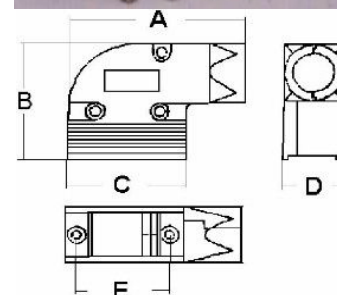

**Kryt přímý na konektory D-SUB sestava se čtyřmi zámky**

pro počet pinů: 9, 15, 25, 37  
barevné provedení: šedé nebo chromované  
materiál: PVC

Objednací název	barva	šroub k přichycení na protikus
Kcan 9 KRYT/P LH08	šedá	dlouhý
Kcan 15 KRYT/P LH08	šedá	dlouhý
Kcan 15 KRYT/M LH08	chrom.metalíza	dlouhý
Kcan 25 KRYT/P LH08	šedá	dlouhý
Kcan 25 KRYT/M LH08	chrom.metalíza	dlouhý
Kcan 15 KRYT/P SH08	šedá	krátký
Kcan 25 KRYT/P SH08	šedá	krátký
Kcan 25 KRYT/M SH08	chrom.metalíza	krátký

**Konektory CANNON (D-SUB) příslušenství****Kryt zahnutý na konektory D-SUB sestava šroubovací**

pro počet pinů: 9, 15, 25  
barevné provedení: chromované  
materiál: PVC

Objednací název	barva	šroub k přichycení na protikus	A(mm)	B(mm)	C(mm)	D(mm)	E(mm)
Kcan 9_KRYT/M LM04	chrom.metalíza	dlouhý	47.0	33.0	31.5	16.0	25.0
Kcan 15_KRYT/M LM04	chrom.metalíza	dlouhý	59.0	33.0	39.5	16.0	33.3
Kcan 25_KRYT/M LM04	chrom.metalíza	dlouhý	72.0	33.0	53.5	16.0	47.0

**Kryt přímý na konektory D-SUB redukce sestava čtyřmi zámky**

počet pinů: 9/9, 9/25, 25/25  
barevné provedení: šedé nebo chromované  
materiál: PVC

Objednací název	barva	šroub k přichycení na protikus	B(mm)	D(mm)
Kcan REDUK-PLAST 09/09 G01	šedá	krátký	25/25	12.6
Kcan REDUK-PLAST 09/25 G01	šedá	krátký	25/47	
Kcan REDUK-PLAST 25/25 G01	šedá	krátký	4/47	
Kcan REDUK-METAL 09/09 G01	chrom.metalíza	krátký	25/25	
Kcan REDUK-METAL 09/25 G01	chrom.metalíza	krátký	25/47	
Kcan REDUK-METAL 25/25 G01	chrom.metalíza	krátký	4/47	