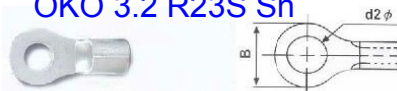

OKO 4.3 R23S Sn

typ

vnitřní
průměr oka

typové
číslo

materiál
kontaktu
Sn-cín
Ag-zlato

OKA na kabel - 3.2mm

Objednací název	vodič AWG	vodič mm²	barva izolace
OKO 3.2 RF1253S Sn	AWG22-18	0.3-1.0	červená
OKO 3.2 RF23S Sn	AWG16-14	1.3-2.5	modrá
OKO 3.2 R23S Sn	AWG22-18	0.3-1.0	bez izolace

OKO 3.2 R23S Sn