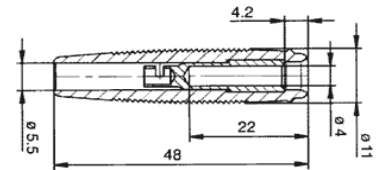

Zdířky k banánkům

aktualizace: 11.3.2010

šroubovací na panel (závit M6)

Objednáací název
Kzdir BP-113 black
Kzdir BP-113 blue
Kzdir BP-113 green
Kzdir BP-113 red
Kzdir BP-113 yellow

**šroubovací na panel - plast.závit**

Objednáací název
Kzdir R1-22-black
Kzdir R1-22-blue
Kzdir R1-22-green
Kzdir R1-22-red

**pájecí na kabel**

Objednáací název
Kzdir KUN30-black
Kzdir KUN30-green
Kzdir KUN30-red
Kzdir KUN30-yellow

**šroubovací na panel - bez izolace**