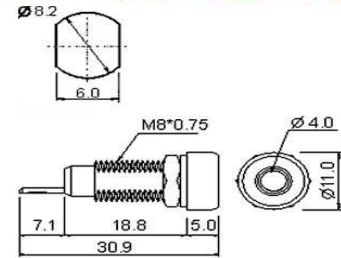

Zdířky k banánkům

aktualizace: 11.3.2010

šroubovací na panel (závit M6)

Objednáací název
Kzdir BP-113 black
Kzdir BP-113 blue
Kzdir BP-113 green
Kzdir BP-113 red
Kzdir BP-113 yellow

**šroubovací na panel - plast.závit**

Objednáací název
Kzdir R1-22-black
Kzdir R1-22-blue
Kzdir R1-22-green
Kzdir R1-22-red

**pájecí na kabel**

Objednáací název
Kzdir KUN30-black
Kzdir KUN30-green
Kzdir KUN30-red
Kzdir KUN30-yellow

**šroubovací na panel - bez izolace**